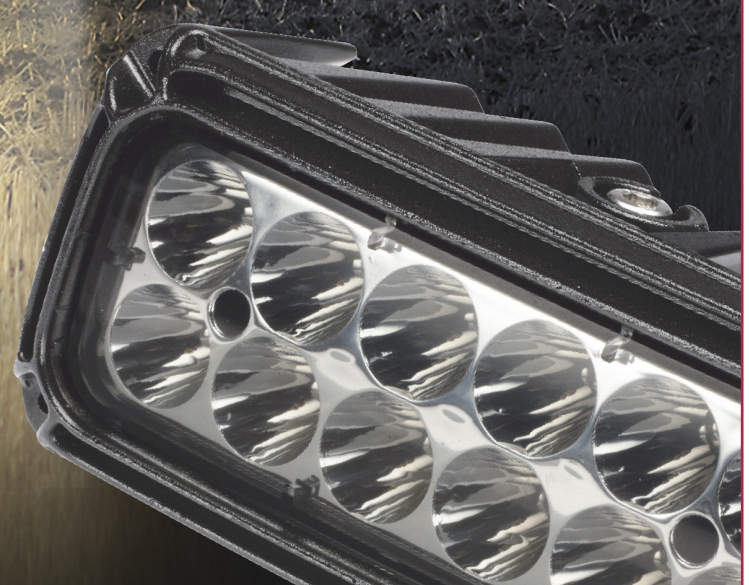

jokon[®]
Competence in lighting

HIGHLIGHT YOUR CAR

Arbejdslygte Quadron LED 1.500

Produktbeskrivelse

	Varenr.	Varebetegnelse
	5-137030600	Quadron LED 1.500 W arbejdslygte fjernlys
	5-137030300	Quadron LED 1.500 N arbejdslygte nærllys
	5-137030000	Quadron LED 1.500 S arbejdslygte spot

- LED arbejdslygte med 12 "high power" LED's.
- Fås i varianterne fjernlys, nærllys og spot.
- Robust design i aluminium med PC-lygteglas.
- Inklusiv stabil monteringsfod (til M6 skruer).
- Enorme indstillingsmuligheder (horizontal +45°/-45°, cirkulær)
- 9-32V; 35W.
- Inklusiv 0,5 m ADR-kabel .
- Lygtestrøm ca. 1.500 lm (H3-niveau).
- Levetid LED min. ca. 10.000 timer.
- -20°C/+50°C, IP67.
- 192 x 85 x 75 mm (uden fod), ca. 1,5 kg.
- Inklusiv termodynamisk membran.

Produktfordele

Særdeles effektiv varmeafledning

Særdeles stabil monteringsfod (vibration og hård belastning)

Nem indstilling af vinkel, let tilgængelig

Kvalitets-LED for lang levetid, højeffektivt elektronik