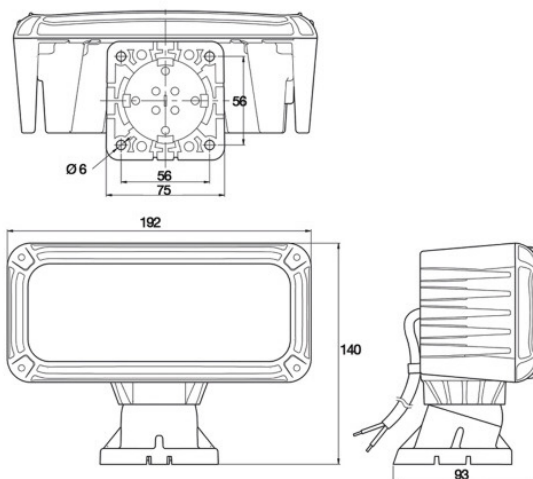

- LED arbejdslygte med 12 "high power" LED's.
- Fås i varianterne fjernlys, nærllys og spot.
- Robust design i aluminium med PC-lygteglas.
- Inklusiv stabil monteringsfod (til M6 skruer).
- Enorme indstillingsmuligheder (horizontal +45°/-45°, cirkulær)
- 9-32V; 35W.
- Inklusiv 0,5 m ADR-kabel .
- Lygtestrøm ca. 1.500 lm (H3-niveau).
- Levetid LED min. ca. 10.000 timer.
- -20°C/+50°C, IP67.
- 192 x 85 x 75 mm (uden fod), ca. 1,5 kg.
- Inklusiv termodynamisk membran.