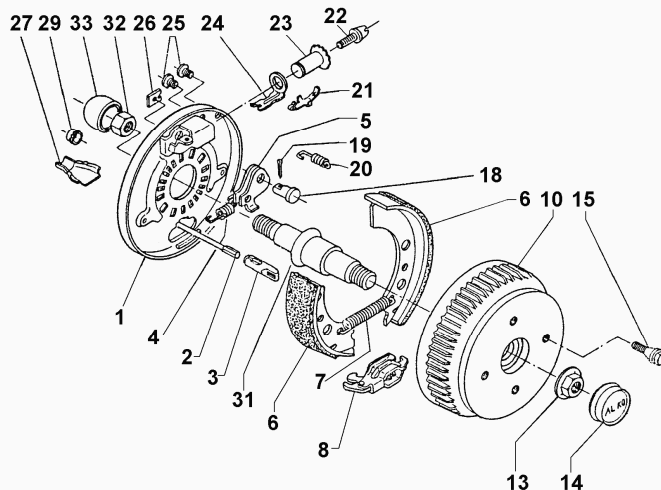

# Ersatzteilliste

Fahrzeugtechnik

ETI.-Nr.:

811001

Benennung:

EURO-Radbremse 1637

Erstelldatum: 08.05.92

Datum letzter Änderung: 14.09.05

Änderung: Umstellung auf neues ET-Set  
Pos.33: 581 196 entfällt

Pos.	Benennung	Zeichnungs- Nummer	Pos.	Benennung	Zeichnungs- Nummer
1	Bremsschild geschweißt li	571 950	13	Flanschmutter	573 190
	Bremsschild geschweißt re	571 951	14	Kappe	581 200
2	Einhängbarer Bowdenzug		15	Radschraube Kegel M12x1,5	581 197
	Hüllenlänge:			Kugel M12x1,5	208 167 00 18
	350	299 707		Kugel M12x1,5	208 167 00 20
	530	299 708		Kugel M12x1,5 (R13)	372 138
	770	299 709	18	Lagerbolzen	368 651
	890	299 710	19	Splint 4x20 DIN 94	700 192
	1020	299 711	20	Druckfeder	208 880 00 03
	1130	299 712	21	Blattfeder	581 879
	1320	299 713	22	Nachstellschraube und	
	1430	299 714	23	Nachstellmutter	218 737 08
	1620	299 715	24	Druckbügel	581 878
	1790	299 716	25	Stopfen 10x13x11	373 245
3	Einhängeöse	371 388	26	Abdeckblech	238 261 00 02
4	Zugfeder links	218 887 00 01	27	Schale	371 387
	Zugfeder rechts	372 805	29	Kappe	371 389
5	Rückmatikhebel links	384 308	31	Achsstummel für Stabilformhebel bis	
	Rückmatikhebel rechts	384 309		900 kg	581 563
6	Bremsbackenset	1213888	32	Mutter selbstsichernd	702 881
7	Zugfeder	218 215 00 03	33	Schutzkappe	604 472
8	Spreizgelenkschloß	570 666			
10	Bremstrommel kpl.				
	98x4/M12x1,5	573 188			
	100x4/M12x1,5	573 189			

im SET **1213888** enthalten

Der Einzelverkauf von Bremsbacken ist nach EU-Richtlinie 2002/78/EG vom 01.Okt 2002 nicht mehr zulässig!

**ACHTUNG:** POS 7, 20, 26 einzeln bestellbar oder im Bremsbacken-Set 1213888 enthalten!